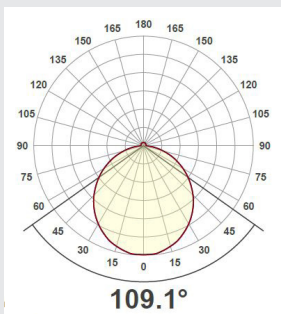

## SLIMLED

**750 Lumens**

**2.2 Footcandles**

**CBCP: 216 cd**

### ANGULAR DISTRIBUTION