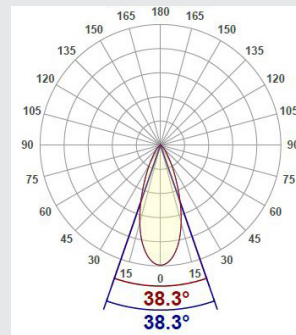

### ANGULAR DISTRIBUTION

## LUNA

**818 Lumens**

**24 Footcandles**

**CBCP: 1553 cd**